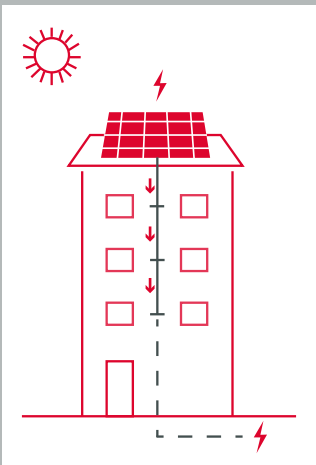

MIETERSTROM - STROM VOM DACH, UNTER DEM SIE WOHNEN

Eigentümerinnen und Eigentümer von Immobilien können schon lange durch eine Photovoltaikanlage auf dem Dach Strom erzeugen und selbst nutzen. Jetzt können auch Sie als Bewohnerinnen und Bewohner endlich von einer auf dem Dach installierten PV-Anlage profitieren: mit Mieterstrom.

SO FUNKTIONIERT MIETERSTROM

Auf dem Dach des von Ihnen bewohnten Hauses ist eine Photovoltaikanlage (PV-Anlage) installiert. Wenn die Sonne scheint, produziert die PV-Anlage Strom und Sie decken Ihren Strombedarf darüber ab. In der Nacht oder wenn Sie mehr Strom benötigen als die PV-Anlage produziert, liefern wir Ihnen 100 % ökologischen Strom. Produziert die PV-Anlage mehr Strom als Sie verbrauchen, wird der Stromüberschuss ins öffentliche Netz eingespeist.

Tag